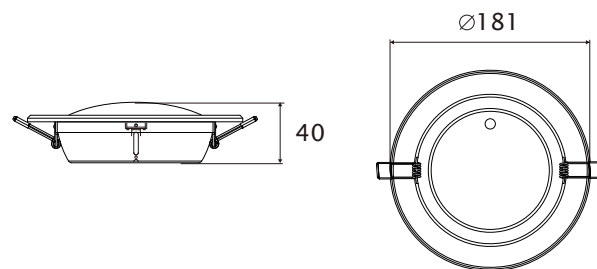

6" 12W LED 筒燈 DL63G

產品特色

1. 不炫光，不閃爍。
2. 寬可視角度100°。
3. 均勻高質感的光源亮度。
4. 簡易安裝，免維護。
5. 節能，無紫外線。
6. 良好的散熱效果，LED長達40000小時的使用壽命。
7. 可調光與不可調光投射燈產品可提供選擇。

Features

1. Non-glare and uniform performance.
2. Wide beam angle: 100 degree
3. LED proprietary technology delivers uniform, high-quality white light.
4. Easy installation and maintenance free.
5. Energy saving, Low cost and UV-stop.
6. Excellent thermal dissipation proves long LED lifetime.

規格

型號	DL63G-C12B	DL63G-W12B
電壓範圍	100~240Vac	100~240Vac
頻率範圍	50/60 HZ	50/60HZ
耗電量	12W (typ.)	12W (typ.)
光色	冷白	暖白
色溫度	6000K (typ.)	3000K (typ.)
光通量	1000 Lm (typ.)	850 Lm (typ.)
演色性	80 (min.)	80 (min.)
LED 耐久壽命	40,000hrs (min.)	40,000hrs (min.)
1米照度	288 Lux (typ.)	248 Lux (typ.)
照射角	100°	100°
本體材質	金屬	金屬
操作溫度	-20°C~+40°C	-20°C~+40°C
操作濕度	20~80% RH	20~80% RH
保存溫度&濕度	-20°C~+60°C 0~90% RH	-20°C~+60°C 0~90% RH
安規與認證	CE	CE
尺寸(mm)	181mm × 40mm(D × H)	181mm × 40mm(D × H)
重量	155g	155g

DL63G(6'')

單位:公厘

挖孔尺寸: $\phi 150\text{mm}$